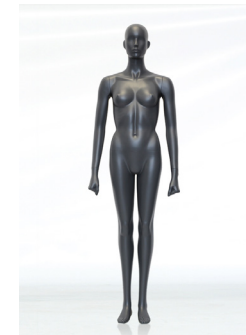

SPORT
6590-2-007-70
Höhe: 179 cm; Breite: 54 cm
Tiefe: 30 cm
Brust: 88 cm; Taille: 65 cm
Hüfte: 90 cm
Konfektionsgröße: 36-38
Schuhgröße: 38