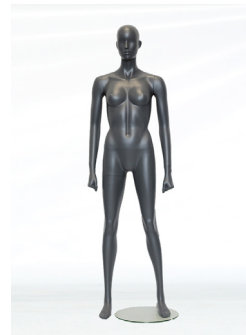

## SPORT – HALTUNGEN

**SPORT**  
**6590-0-067-70**  
Höhe: 177 cm; Breite: 56 cm  
Tiefe: 79 cm  
Brust: 88 cm; Taille: 67 cm  
Hüfte: 87 cm  
Konfektionsgröße: 36-38  
Schuhgröße: 39

**SPORT**  
**6590-0-071-70**  
Höhe: 197 cm; Breite: 95 cm  
Tiefe: 50 cm  
Brust: 87 cm; Taille: 66 cm  
Hüfte: 88 cm  
Konfektionsgröße: 36-38  
Schuhgröße: 39