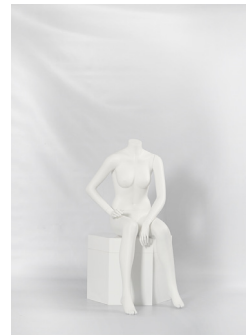

**VIENNA
6514-0-400-01**
Höhe: 116 cm
Brust: 89 cm
Taille: 66 cm
Hüfte: 91 cm
Konfektionsgröße: 36-38
Schuhgröße: 40