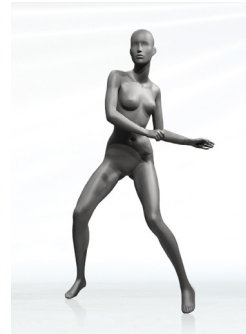

SPORT
6590-0-023-70
Höhe: 165 cm; Breite: 53 cm
Tiefe: 68 cm
Brust: 80 cm; Taille: 59 cm
Hüfte: 87 cm
Konfektionsgröße: 36-38
Schuhgröße: 39