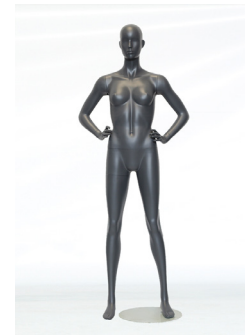

SPORT
6590-2-005-70
Höhe: 179 cm; Breite: 54 cm
Tiefe: 30 cm
Brust: 88 cm; Taille: 65 cm
Hüfte: 90 cm
Konfektionsgröße: 36-38
Schuhgröße: 38