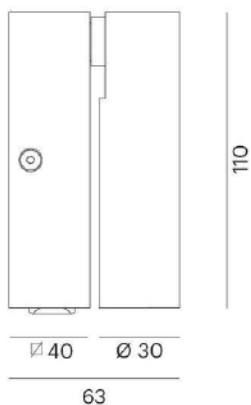

**ANIO W**

**472-40039200**

ANIO W WANDAUFBAULEUCHTE aus Aluminium, terra, Ausstrahlwinkel 22°, Lichtaustritt direkt, drehbar 90°, schwenkbar 350°, IP20

**SKIZZE**

**TECHNISCHE DETAILS**

Systemleistung [W]	3
Leuchtmittel	LED
Lichtstrom [lm]	170
Lichtfarbe [K]	3000K
CRI	>90
Lichtaustritt	direkt
Ausstrahlwinkel [°]	22°
Spannung [V]	220-240V 50/60Hz
Material	Aluminium
Länge [mm]	63
Breite [mm]	40
Höhe [mm]	110
Schutzart [IP]	IP20
Schutzklasse	Schutzklasse I
Nettogewicht [kg]	0,43
Farbe Leuchte	terra
EAN-Nummer	9010506119466
Lebensdauer [h]	25 000

**LICHTVERTEILUNGSKURVE**

Die Werte sind Bemessungswerte. Leistung und Lichtstrom unterliegen initial einer Toleranz von +/- 10%. Toleranz der Farbtemperatur: +/- 150 K. Die Werte gelten wenn nicht anders angegeben für eine Umgebungstemperatur von 25°C.