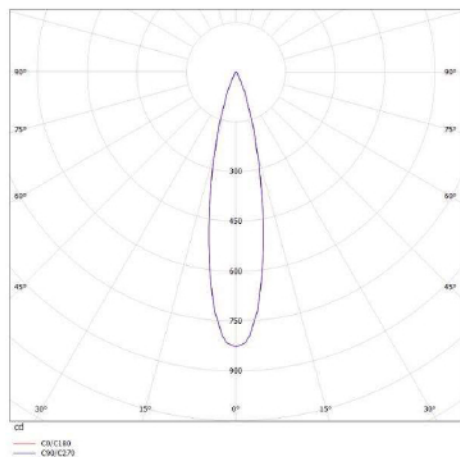

**ANIO W**

**472-40039200**

ANIO W WANDAUFBAULEUCHTE aus Aluminium, terra, Ausstrahlwinkel 22°, Lichtaustritt direkt, drehbar 90°, schwenkbar 350°, IP20

**SKIZZE**

**TECHNISCHE DETAILS**

Systemleistung [W]	3
Leuchtmittel	LED
Lichtstrom [lm]	170
Lichtfarbe [K]	3000K
CRI	>90
Lichtaustritt	direkt
Ausstrahlwinkel [°]	22°
Spannung [V]	220-240V 50/60Hz
Material	Aluminium
Länge [mm]	63
Breite [mm]	40
Höhe [mm]	110
Schutzart [IP]	IP20
Schutzklasse	Schutzklasse I
Nettogewicht [kg]	0,43
Farbe Leuchte	terra
EAN-Nummer	9010506119466
Lebensdauer [h]	25 000

**LICHTVERTEILUNGSKURVE**

Die Werte sind Bemessungswerte. Leistung und Lichtstrom unterliegen initial einer Toleranz von +/- 10%. Toleranz der Farbtemperatur: +/- 150 K. Die Werte gelten wenn nicht anders angegeben für eine Umgebungstemperatur von 25°C.